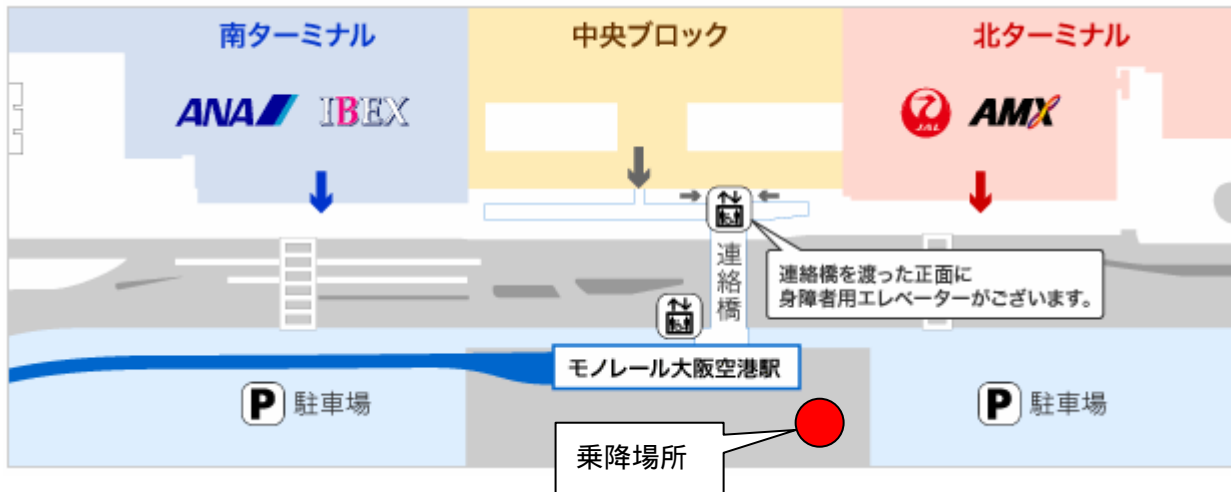

# 大阪国際空港（伊丹空港）乗降場所

モノレール大阪空港駅 1階、バス駐車場内 長距離高速バス停

## 【大阪モノレール】

門真市駅まで運行しています。また、途中の駅で地下鉄や私鉄とも接続しています。

## 【阪急電車】

大阪国際空港から約 1.4km の所に阪急電鉄宝塚線蛸池駅があり、大阪モノレールと接続しています。大阪・梅田へは大阪モノレール大阪空港駅から次の蛸池駅で乗換え、約 30 分で行くことができます。