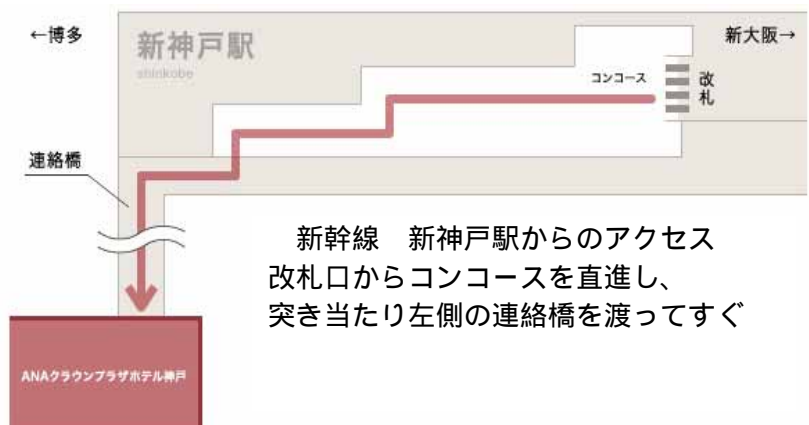

# 新神戸バス停 (ANA クラウンプラザホテル神戸 4F 正面玄関前)

新神戸 三宮間は、  
市営地下鉄利用で、  
ひと駅 (約 2 分)

新幹線 新神戸駅からのアクセス  
改札口からコンコースを直進し、  
突き当たり左側の連絡橋を渡ってすぐ